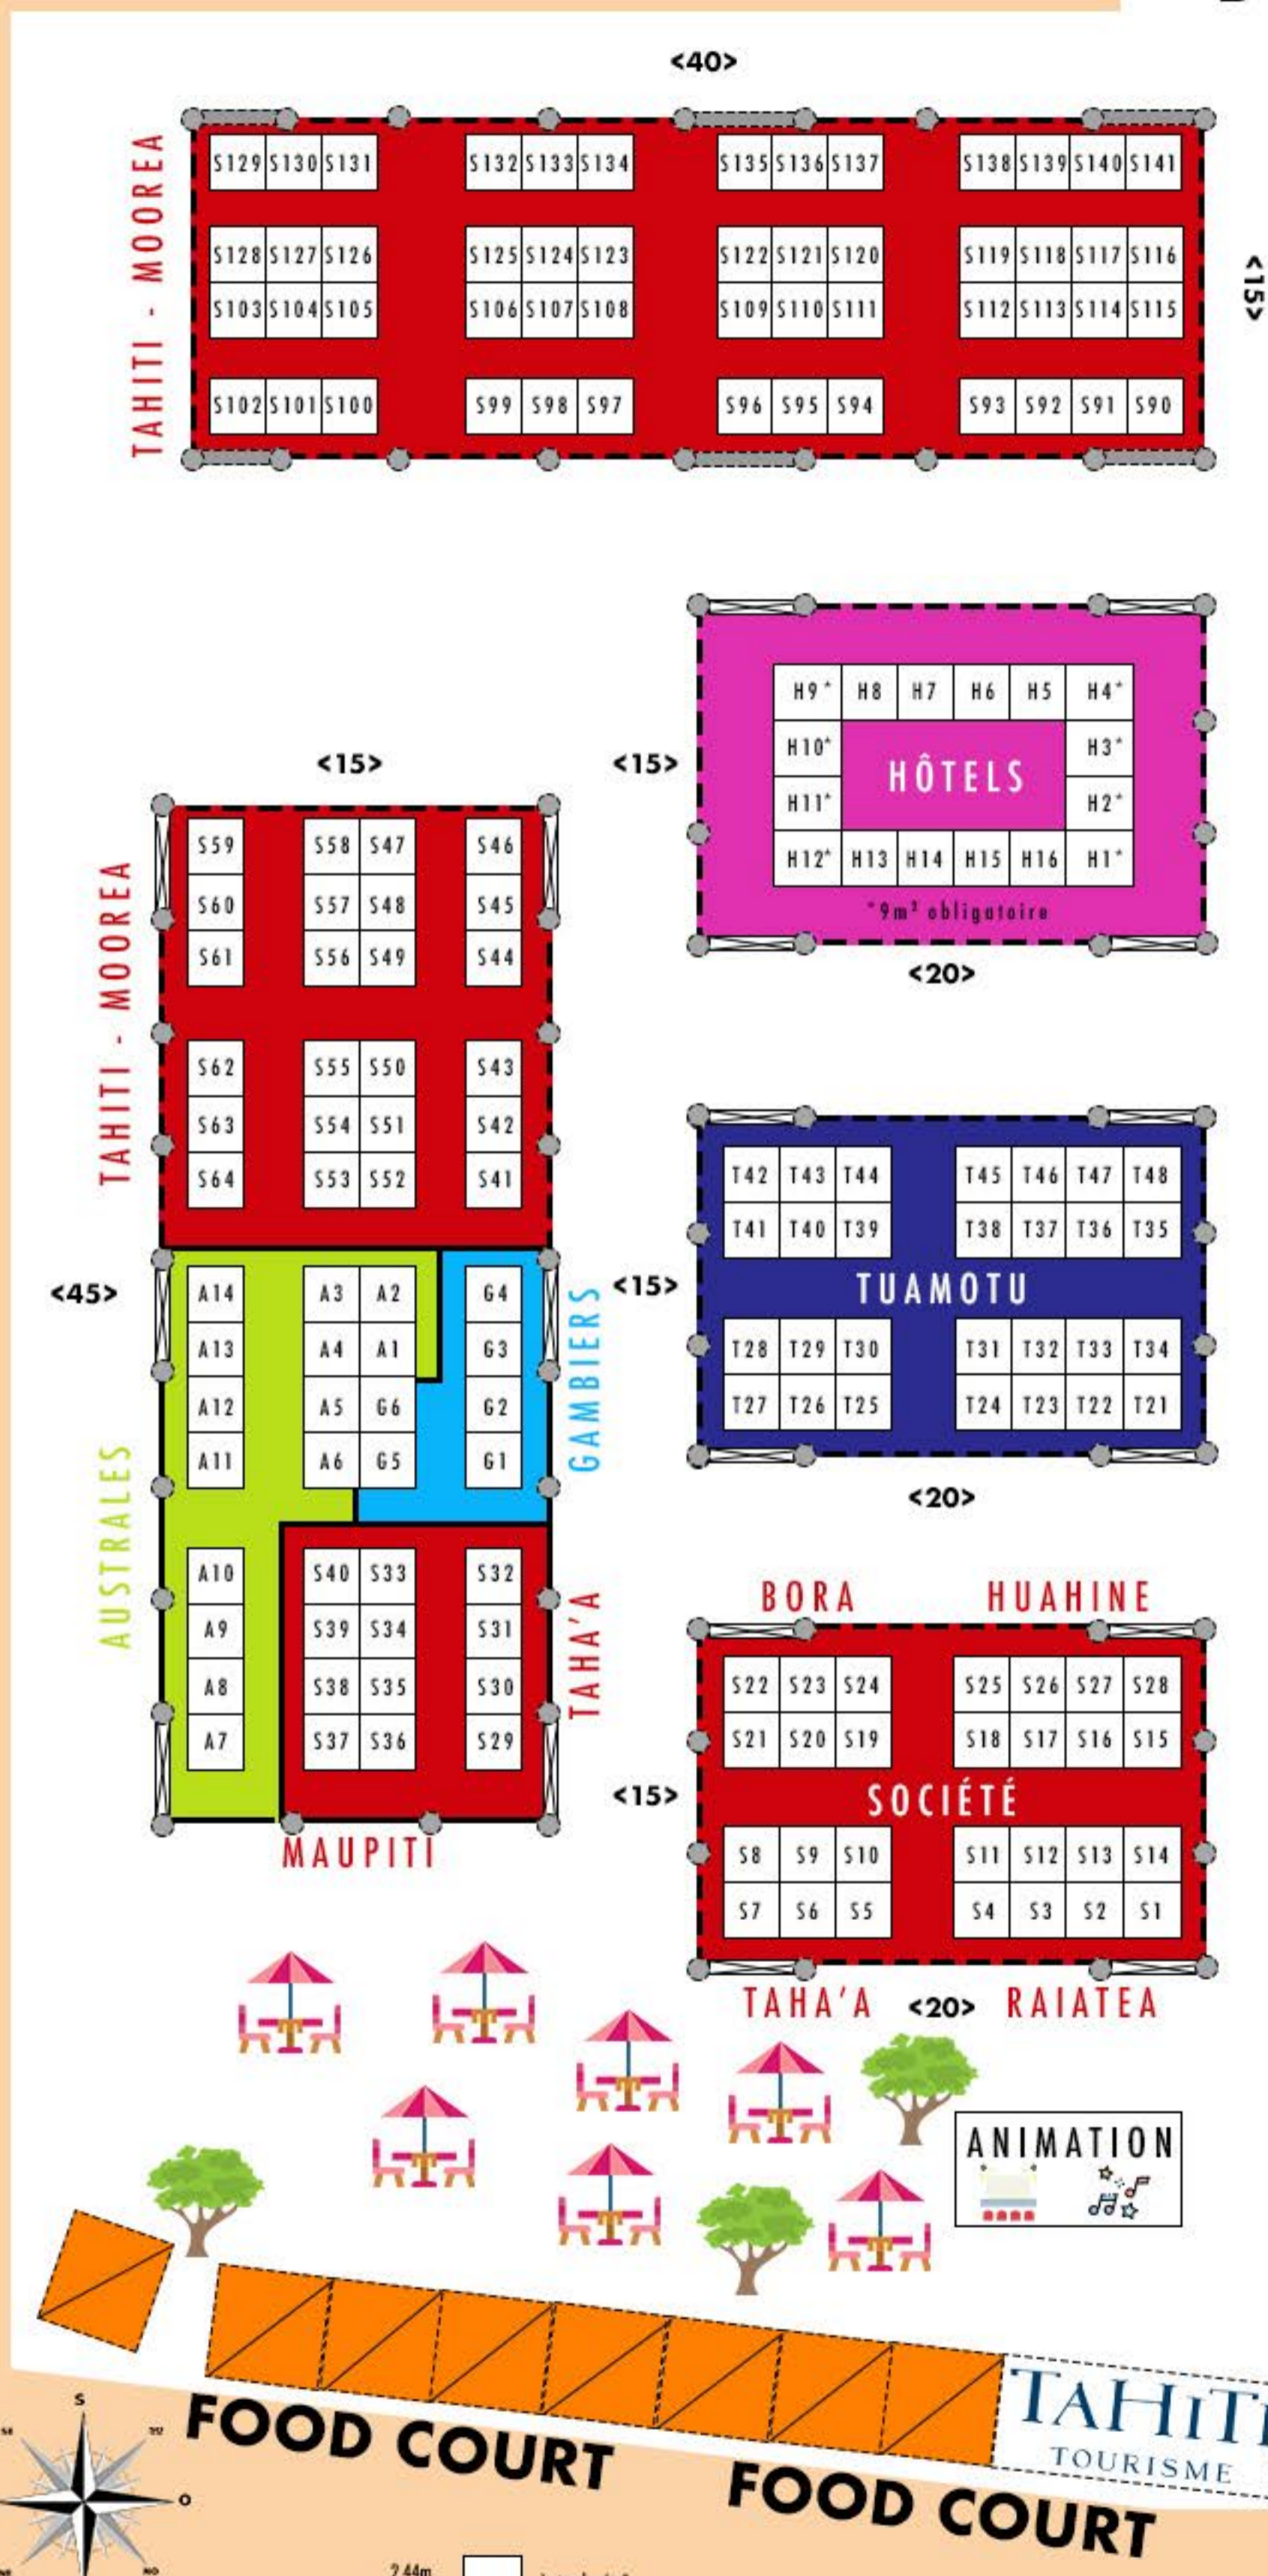

SALON DU TOURISME

Du vendredi 04 au
dimanche 06 Septembre 2020

PARC EXPO
DE
MAMA'O

ENTRÉE
B

ENTRÉE
A

FOOD COURT **TAHITI TOURISME** **FOOD COURT**

2,44m
ECHELLE

1 stand = 6m²