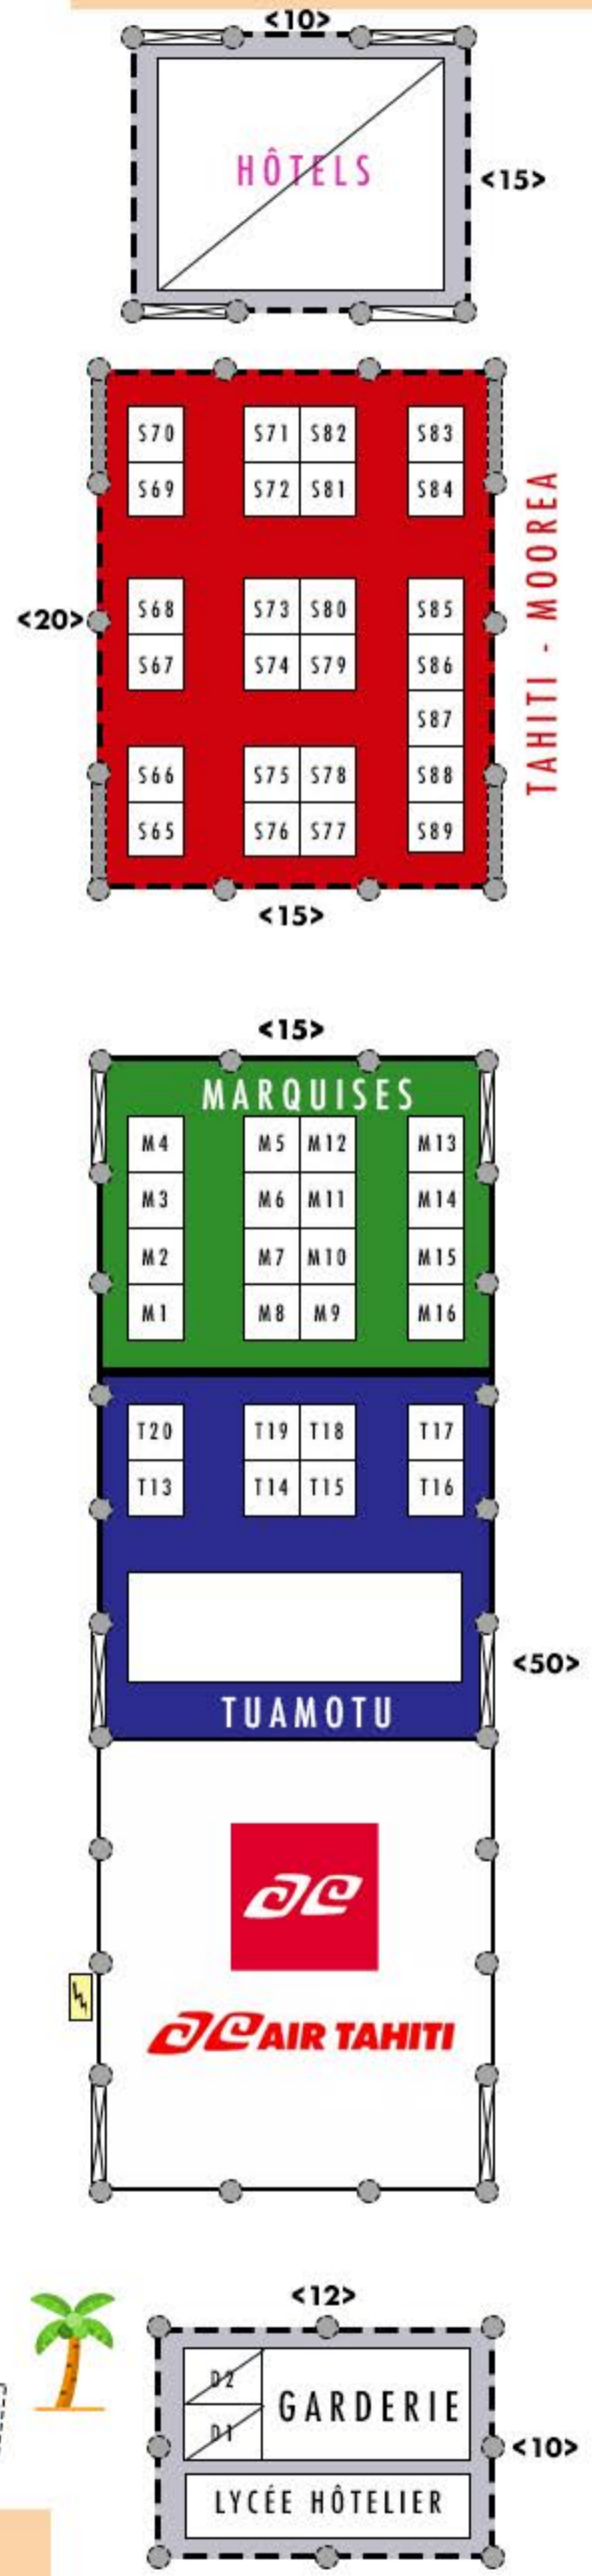

SALON DU TOURISME

Du vendredi 04 au
dimanche 06 Septembre 2020

PARC EXPO
DE
MAMA'O

ENTRÉE
B

ENTRÉE
A

FOOD COURT **TAHITI TOURISME** **FOOD COURT**

2,44m
ECHELLE

1 stand = 6m²